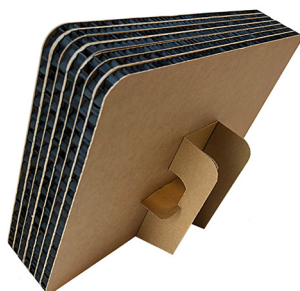

# ÖKOLOGISCHE URNE "BILD"

In unsere Sammlung ökologischer Einäscherungsurnen haben wir auch die Bild Urne aufgenommen, die die Asche von vierbeinigen Freunden enthalten kann.

In den Rahmen können Sie das Foto des Tieres oder das Bild einer Landschaft einfügen, das Sie an glücklichen Momente erinnert, die Sie zusammen verbracht haben.

Auch die Bild-Urne enthält eine Tüte mit (zu pflanzenden) Baumsamen. Anstelle des Fotorahmens können Sie in den Karton Pfotenabdrücke, Herzen oder andere Personalisierungen eingravieren lassen.

Auch Mosaik oder Keramikplatten kann man einsetzen.

# URNE "BILD" FÜR DIE ASCHE

**DIE VERFÜGBAREN FARBEN SIND:**  
HAVANNA, WEISS, SCHWARZ, SCHWARZ-HAVANNA,  
HAVANNA-SCHWARZ, WEISS-HAVANNA

**FOTORAHMEN FARBEN:**  
GOLDEN, ALUMINIUM, WEISS, SCHWARZ

**MITTLERE URNE**  
H = zm 7 - B = zm 36 - T = zm 27  
Kapazität lt 2,50

**KLEINE URNE**  
H = zm 7 - B = zm 27,50 - T = zm 22,50  
Kapazität lt 1,60

ESTSINEDIE.IT

1012 Ecodesign | Est Sine Die  
Modena  
Mobile | +39 342 8681959 | +39 338 3187111  
info@estsinedie.it  
estsinedie.it